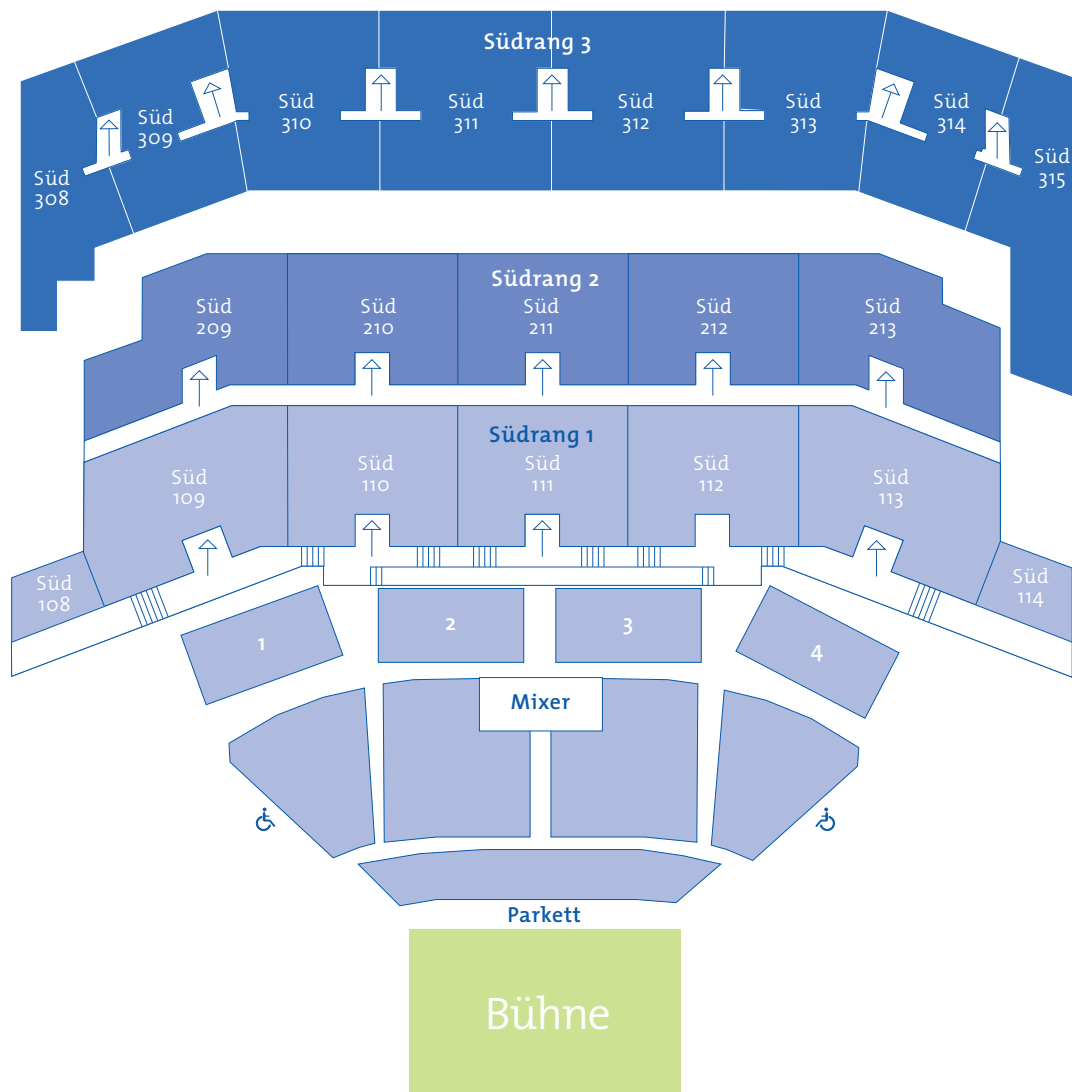

ÖVB-Arena

Sitzplätze

Südrang 1:.....	1.428
Südrang 2:.....	1.075
Südrang 3:.....	1.788
Innenraum Tribühne 1-4:.....	444
Innenraum Parkett:.....	928
Plätze gesamt:.....	5.663

Bemerkungen: 15 Rollstuhlfahrer-Plätze
Diese Bestuhlungspläne dienen der Information und allgemeinen Vorplanung.