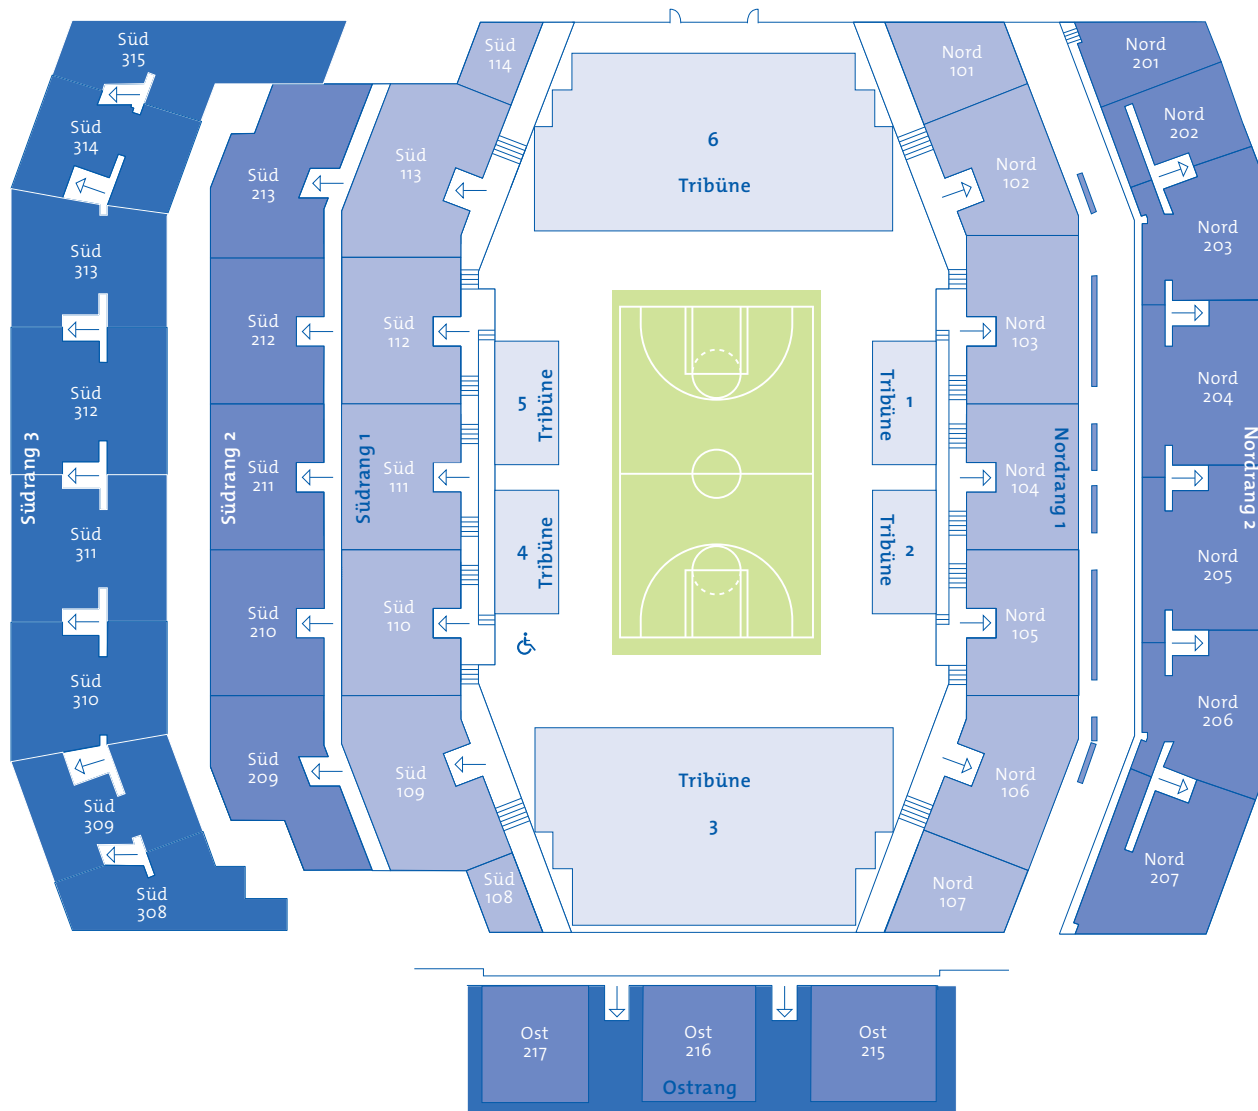

ÖVB-Arena

Sitzplätze

Nordrang 1:	1.364
Nordrang 2:	1.471
Südrang 1:	1.428
Südrang 2:	1.075
Südrang 3:	1.788
Ostrang:	760
Innenraum bestuhlt:	2.160
Plätze gesamt:	10.046

Bemerkungen: 15 Rollstuhlfahrer-Plätze
Diese Bestuhlungspläne dienen der Information und allgemeinen Vorplanung.