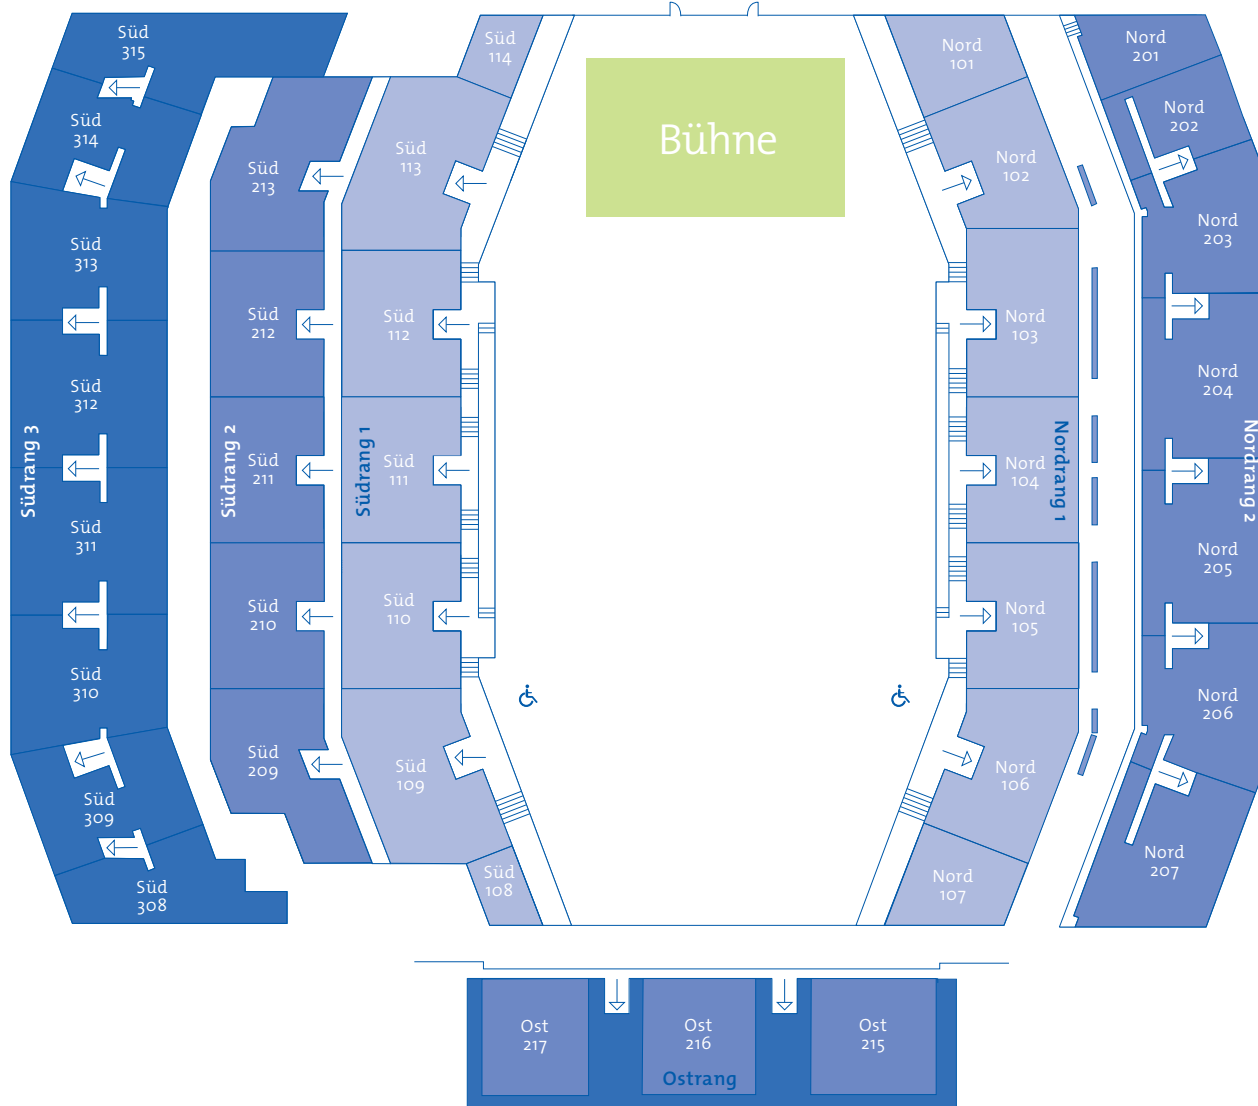

# ÖVB-Arena

## Sitzplätze

Nordrang 1: .....	1.364
Nordrang 2: .....	1.471
Südrang 1: .....	1.428
Südrang 2: .....	1.075
Südrang 3: .....	1.788
Ostrang: .....	760

Innenraum unbestuhlt\*

Plätze gesamt: ..... 14.000  
(Höchstkapazität)

**Bemerkungen:** 15 Rollstuhlfahrer-Plätze  
Diese Bestuhlungspläne dienen der Information und allgemeinen Vorplanung.

- Die Gesamtkapazität kann sich durch veränderte Bühnengrößen erhöhen/ reduzieren. Nach Vorlage der BA wird mit dem genehmigten Bestuhlungsplan die Gesamtkapazität bestimmt.