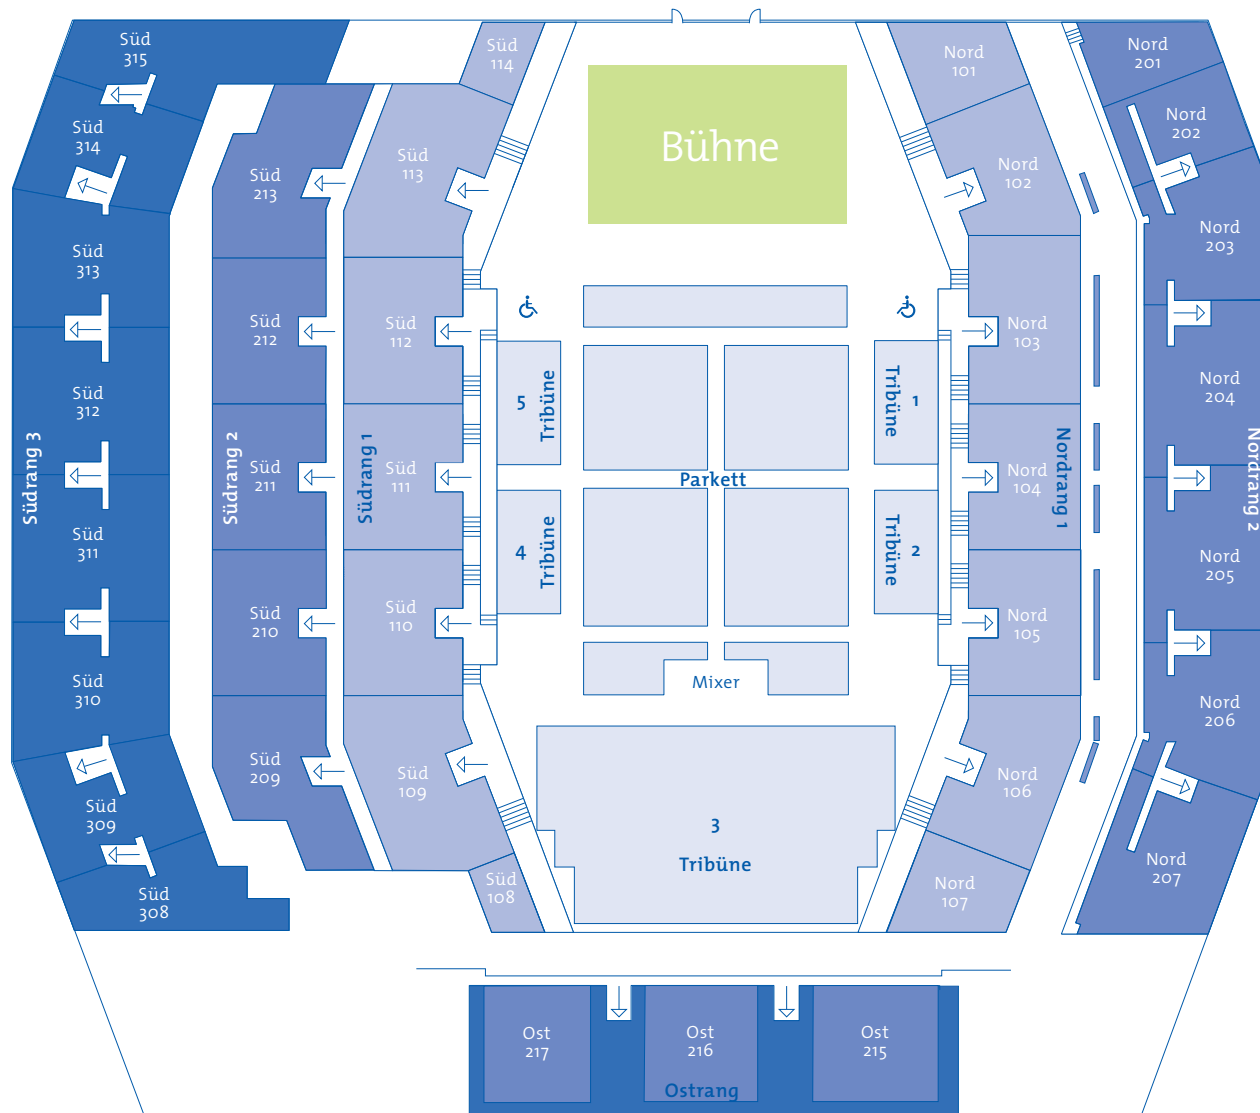

ÖVB-Arena

Sitzplätze

Nordrang 1:	1.364
Nordrang 2:	1.471
Südrang 1:	1.428
Südrang 2:	1.075
Südrang 3:	1.788
Ostrang:	760
Innenraum bestuhlt:	2.551
Plätze gesamt:	10.437

Bemerkungen: 15 Rollstuhlfahrer-Plätze
Diese Bestuhlungspläne dienen der Information und allgemeinen Vorplanung.