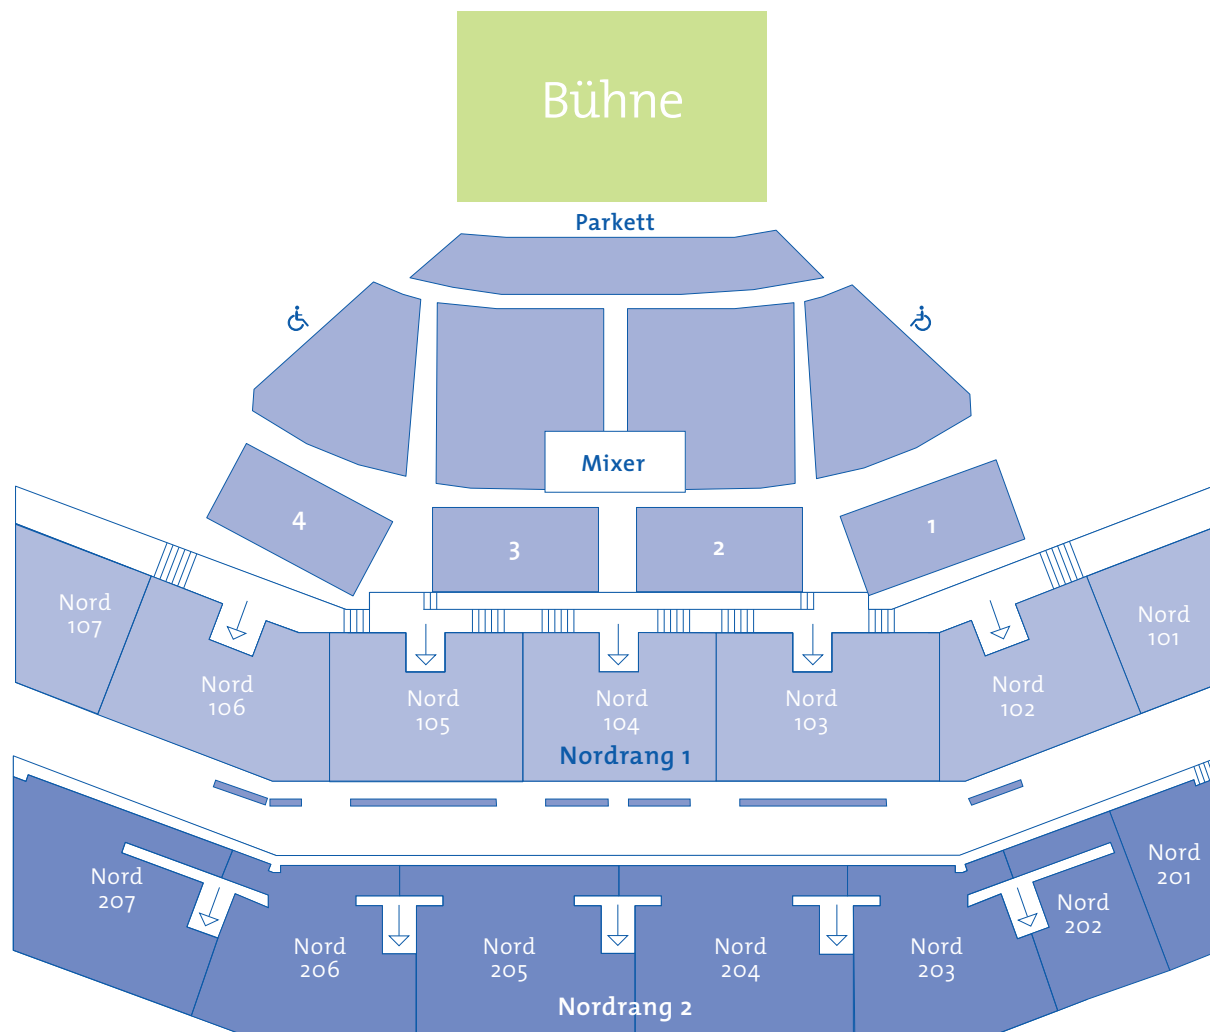

ÖVB-Arena

Sitzplätze

Nordrang 1:	1.364
Nordrang 2:	1.471
Innenraum bestuhlt:	1.372
Plätze gesamt:	4.207

Bemerkungen: 15 Rollstuhlfahrer-Plätze
Diese Bestuhlungspläne dienen der Information und allgemeinen Vorplanung.