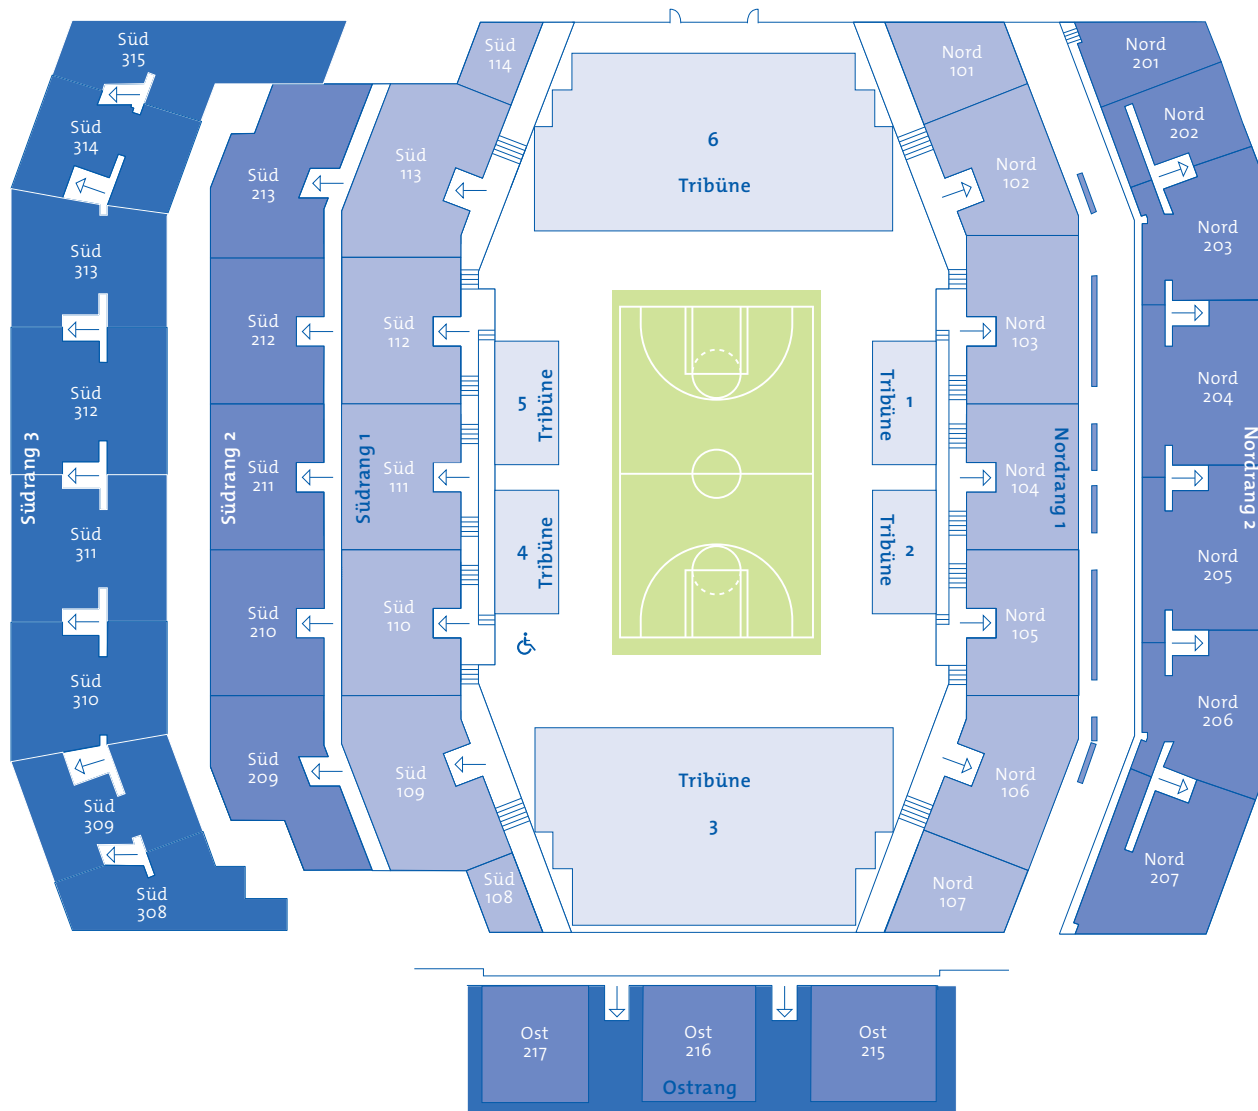

ÖVB-Arena

Sitzplätze

Nordrang 1:	1.364
Nordrang 2:	1.471
Südrang 1:	1.428
Südrang 2:	1.075
Südrang 3:	1.788
Ostrang:	760
Innenraum bestuhlt:	2.551
Plätze gesamt:	10.437

Bemerkungen: 15 Rollstuhlfahrer-Plätze
Diese Bestuhlungspläne dienen der Information und allgemeinen Vorplanung.

ÖVB-Arena

Sitzplätze

Nordrang 1:	1.364
Nordrang 2:	1.471
Südrang 1:	1.428
Südrang 2:	1.075
Südrang 3:	1.788
Ostrang:	760

Innenraum unbestuhlt*

Plätze gesamt: 14.000
(Höchstkapazität)

Bemerkungen: 15 Rollstuhlfahrer-Plätze
Diese Bestuhlungspläne dienen der Information und allgemeinen Vorplanung.

- Die Gesamtkapazität kann sich durch veränderte Bühnengrößen erhöhen/ reduzieren. Nach Vorlage der BA wird mit dem genehmigten Bestuhlungsplan die Gesamtkapazität bestimmt.

ÖVB-Arena

Sitzplätze

Nordrang 1:	1.364
Nordrang 2:	1.471
Südrang 1:	1.428
Südrang 2:	1.075
Südrang 3:	1.788
Ostrang:	760
Innenraum bestuhlt:	2.160
Plätze gesamt:	10.046

Bemerkungen: 15 Rollstuhlfahrer-Plätze
Diese Bestuhlungspläne dienen der Information und allgemeinen Vorplanung.

ÖVB-Arena

Sitzplätze

Südrang 1:.....	1.428
Südrang 2:.....	1.075
Südrang 3:.....	1.788
Innenraum Tribühne 1-4:.....	444
Innenraum Parkett:.....	928
Plätze gesamt:.....	5.663