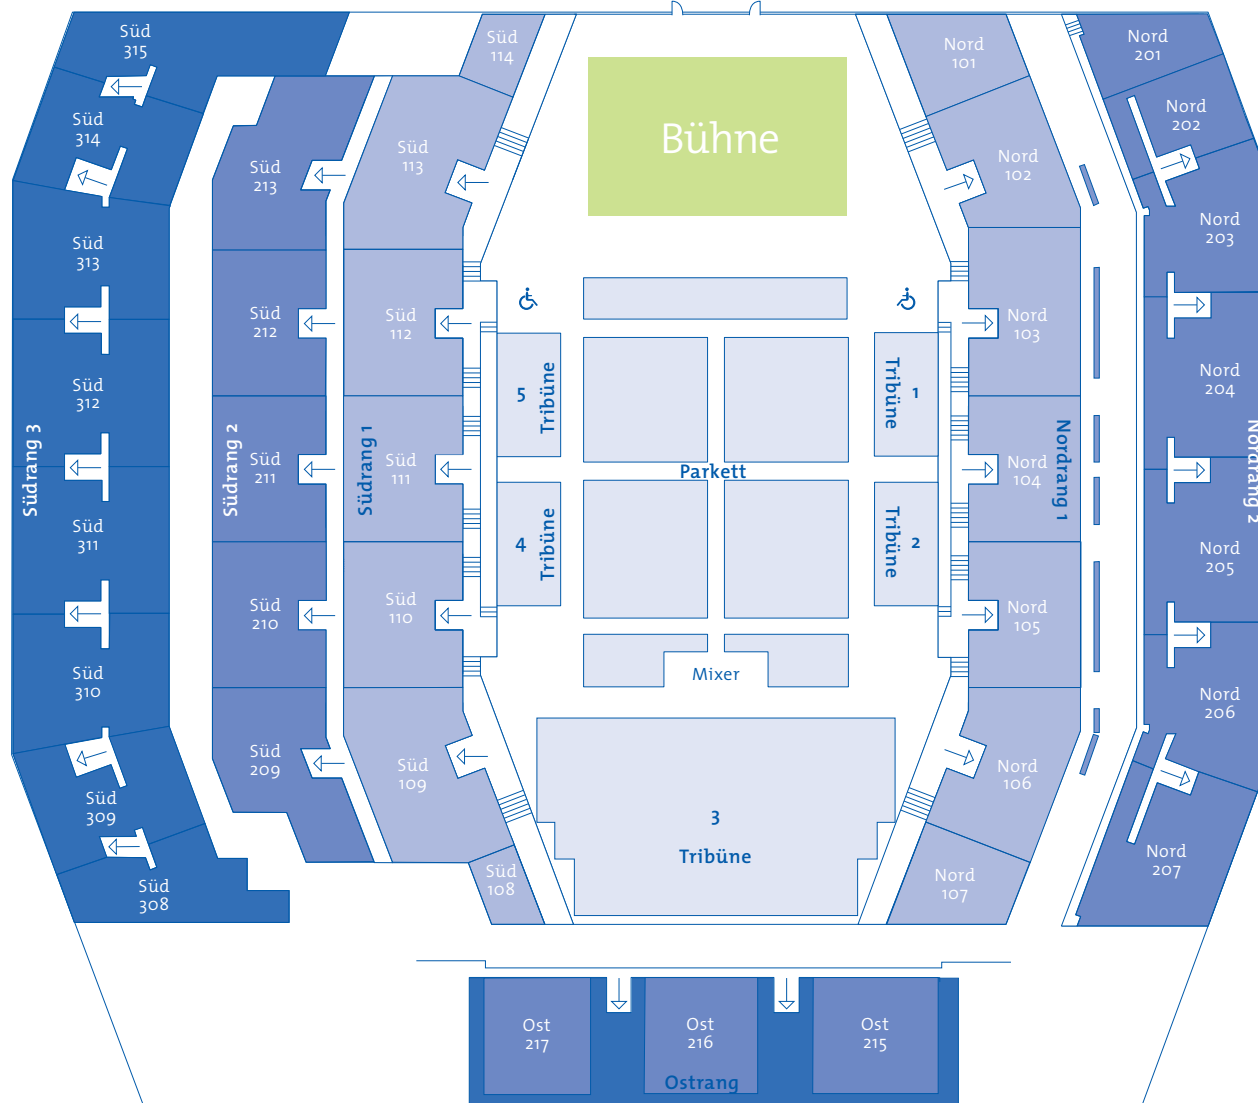

ÖVB-Arena

Sitzplätze

Nordrang 1:	1.364
Nordrang 2:	1.471
Südrang 1:	1.428
Südrang 2:	1.075
Südrang 3:	1.788
Ostrang:	760
Innenraum bestuhlt:	2.551
Plätze gesamt:	10.437

Bemerkungen: 15 Rollstuhlfahrer-Plätze
Diese Bestuhlungspläne dienen der Information und allgemeinen Vorplanung.

ÖVB-Arena

Sitzplätze

Nordrang 1:	1.364
Nordrang 2:	1.471
Südrang 1:	1.428
Südrang 2:	1.075
Südrang 3:	1.788
Ostrang:	760

Innenraum unbestuhlt*

Plätze gesamt: 14.000
(Höchstkapazität)

Bemerkungen: 15 Rollstuhlfahrer-Plätze
Diese Bestuhlungspläne dienen der Information und allgemeinen Vorplanung.

- Die Gesamtkapazität kann sich durch veränderte Bühnengrößen erhöhen/ reduzieren. Nach Vorlage der BA wird mit dem genehmigten Bestuhlungsplan die Gesamtkapazität bestimmt.

ÖVB-Arena

Sitzplätze

Nordrang 1:	1.364
Nordrang 2:	1.471
Südrang 1:	1.428
Südrang 2:	1.075
Südrang 3:	1.788
Ostrang:	760
Innenraum bestuhlt:	2.160
Plätze gesamt:	10.046

Bemerkungen: 15 Rollstuhlfahrer-Plätze
Diese Bestuhlungspläne dienen der Information und allgemeinen Vorplanung.

ÖVB-Arena

Sitzplätze

Südrang 1:.....	1.428
Südrang 2:.....	1.075
Südrang 3:.....	1.788
Innenraum Tribühne 1-4:.....	444
Innenraum Parkett:.....	928
Plätze gesamt:.....	5.663