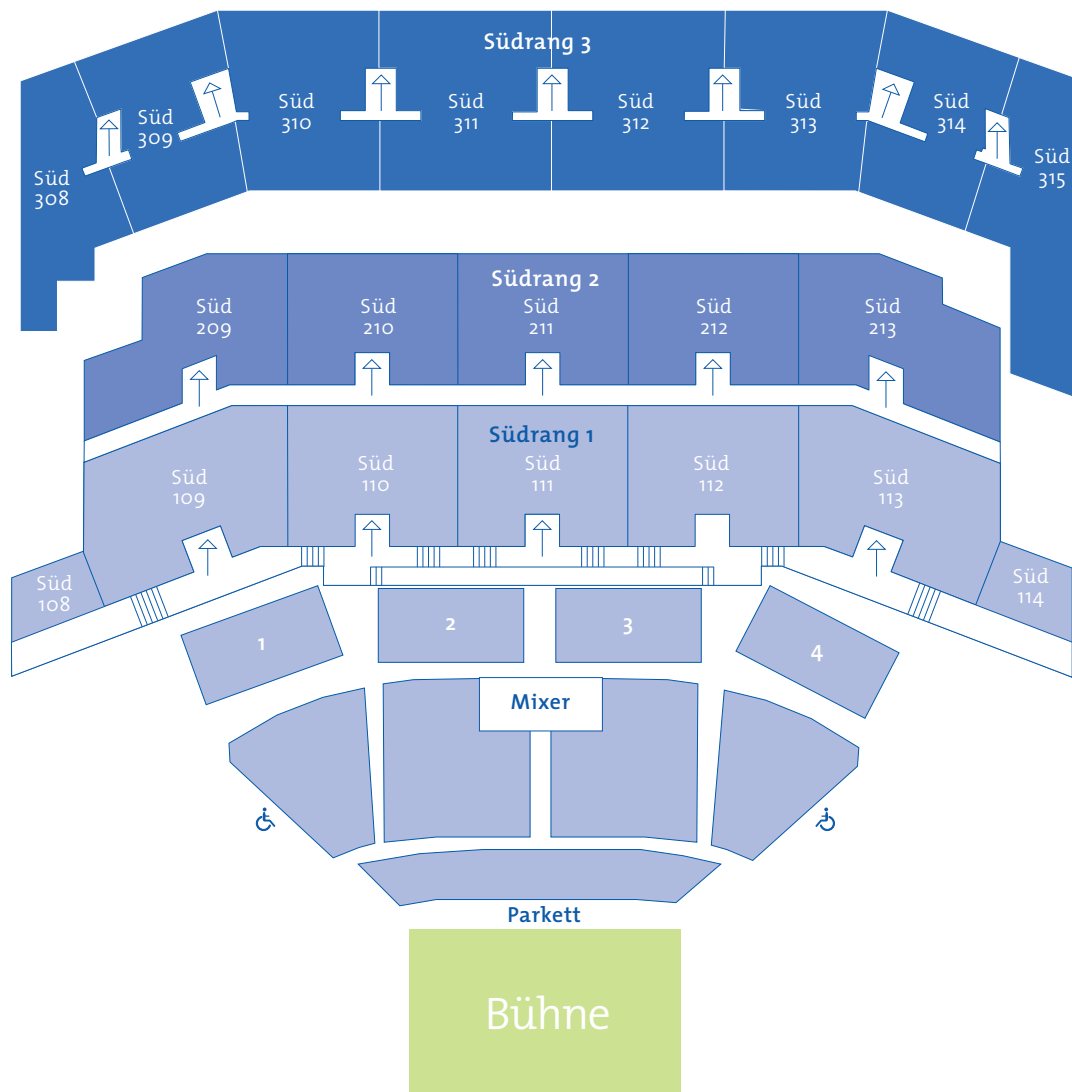

ÖVB-Arena

Sitzplätze

Nordrang 1:	1.364
Nordrang 2:	1.471
Südrang 1:	1.428
Südrang 2:	1.075
Südrang 3:	1.788
Ostrang:	760
Innenraum bestuhlt:	2.551
Plätze gesamt:	10.437

Bemerkungen: 15 Rollstuhlfahrer-Plätze
Diese Bestuhlungspläne dienen der Information und allgemeinen Vorplanung.

ÖVB-Arena

Sitzplätze

Nordrang 1:	1.364
Nordrang 2:	1.471
Südrang 1:	1.428
Südrang 2:	1.075
Südrang 3:	1.788
Ostrang:	760

Innenraum unbestuhlt*

Plätze gesamt: 14.000
(Höchstkapazität)

Bemerkungen: 15 Rollstuhlfahrer-Plätze
Diese Bestuhlungspläne dienen der Information und allgemeinen Vorplanung.

- Die Gesamtkapazität kann sich durch veränderte Bühnengrößen erhöhen/ reduzieren. Nach Vorlage der BA wird mit dem genehmigten Bestuhlungsplan die Gesamtkapazität bestimmt.

ÖVB-Arena

Sitzplätze

Nordrang 1:	1.364
Nordrang 2:	1.471
Südrang 1:	1.428
Südrang 2:	1.075
Südrang 3:	1.788
Ostrang:	760
Innenraum bestuhlt:	2.160
Plätze gesamt:	10.046

Bemerkungen: 15 Rollstuhlfahrer-Plätze
Diese Bestuhlungspläne dienen der Information und allgemeinen Vorplanung.

ÖVB-Arena

Sitzplätze

Südrang 1:.....	1.428
Südrang 2:.....	1.075
Südrang 3:.....	1.788
Innenraum Tribühne 1-4:.....	444
Innenraum Parkett:.....	928
Plätze gesamt:.....	5.663