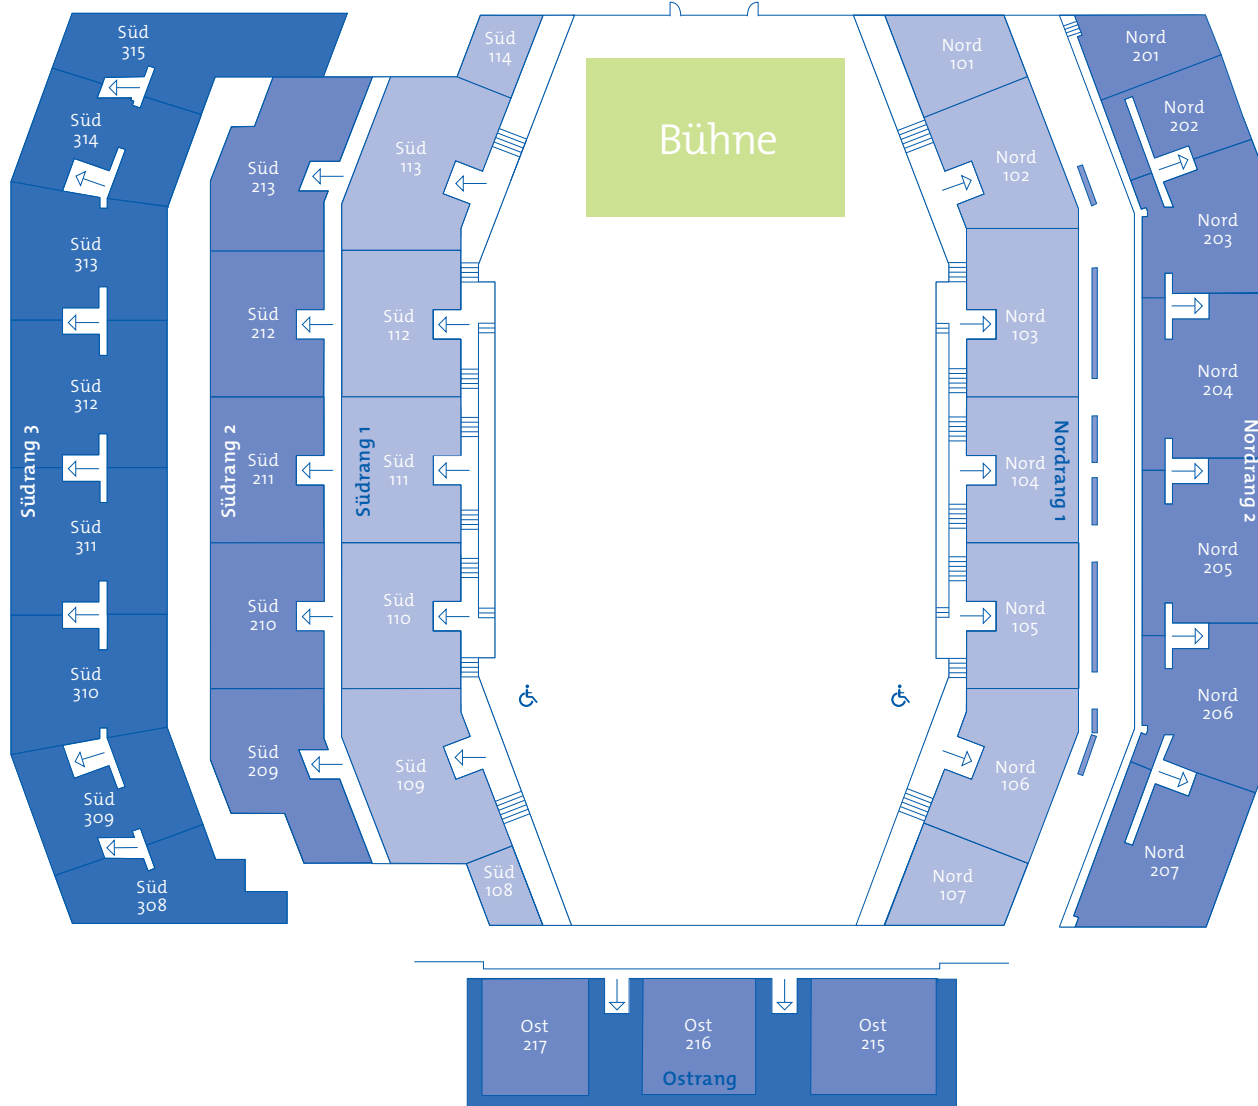

ÖVB-Arena

Sitzplätze

Nordrang 1:	1.364
Nordrang 2:	1.471
Südrang 1:	1.428
Südrang 2:	1.075
Südrang 3:	1.788
Ostrang:	760
Innenraum bestuhlt:	2.551
Plätze gesamt:	10.437

Bemerkungen: 15 Rollstuhlfahrer-Plätze
Diese Bestuhlungspläne dienen der Information und allgemeinen Vorplanung.

ÖVB-Arena

Sitzplätze

Nordrang 1:	1.364
Nordrang 2:	1.471
Südrang 1:	1.428
Südrang 2:	1.075
Südrang 3:	1.788
Ostrang:	760

Innenraum unbestuhlt*

Plätze gesamt: 14.000
(Höchstkapazität)

Bemerkungen: 15 Rollstuhlfahrer-Plätze
Diese Bestuhlungspläne dienen der Information und allgemeinen Vorplanung.

- Die Gesamtkapazität kann sich durch veränderte Bühnengrößen erhöhen/ reduzieren. Nach Vorlage der BA wird mit dem genehmigten Bestuhlungsplan die Gesamtkapazität bestimmt.

ÖVB-Arena

Sitzplätze

Nordrang 1:	1.364
Nordrang 2:	1.471
Südrang 1:	1.428
Südrang 2:	1.075
Südrang 3:	1.788
Ostrang:	760
Innenraum bestuhlt:	2.160
Plätze gesamt:	10.046

Bemerkungen: 15 Rollstuhlfahrer-Plätze
Diese Bestuhlungspläne dienen der Information und allgemeinen Vorplanung.

ÖVB-Arena

Sitzplätze

Südrang 1:.....	1.428
Südrang 2:.....	1.075
Südrang 3:.....	1.788
Innenraum Tribühne 1-4:.....	444
Innenraum Parkett:.....	928
Plätze gesamt:.....	5.663