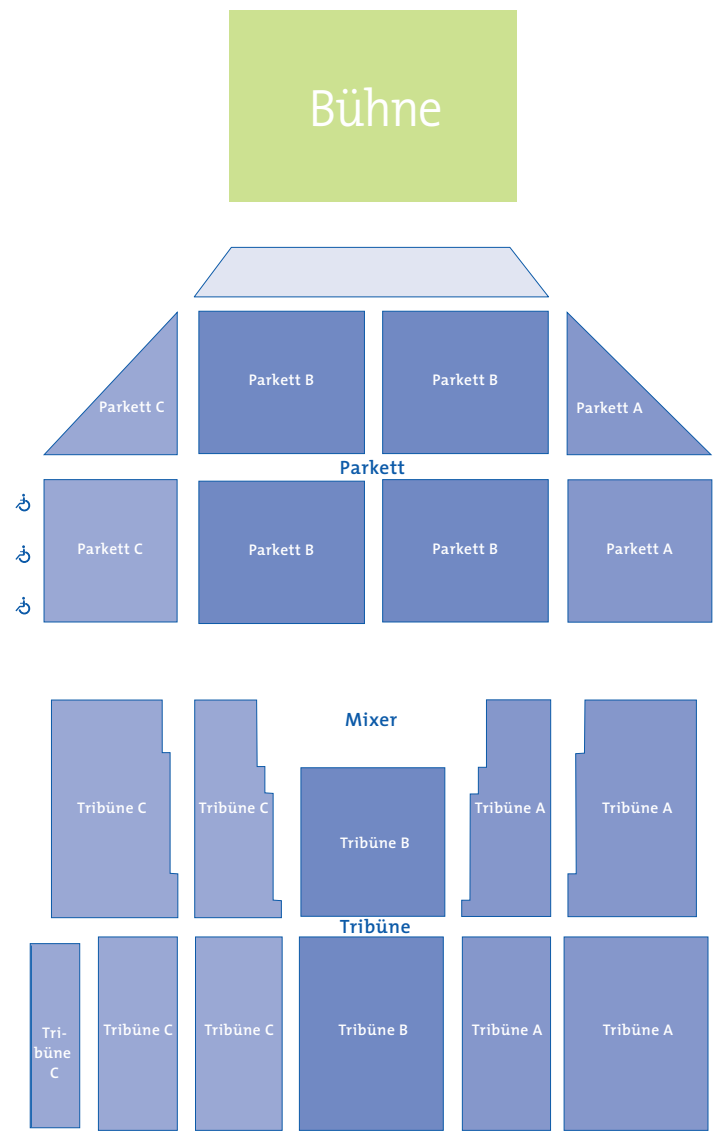

Halle 7

Sitzplätze

Tribünenplätze:.....	2.126
Parkett:.....	1.299
Plätze gesamt:.....	3.425

Bemerkungen: 15 Rollstuhlfahrer-Plätze
Diese Bestuhlungspläne dienen der Information und allgemeinen Vorplanung.

Halle 7

Tribüne 2

Tribüne 1

Sitzplätze

Tribünenplätze:

Tribüne 1: 2.226

Tribüne 2: 1.341

Plätze gesamt: 3.567

Bemerkungen: 15 Rollstuhlfahrer-Plätze

Diese Bestuhlungspläne dienen der Information und allgemeinen Vorplanung.